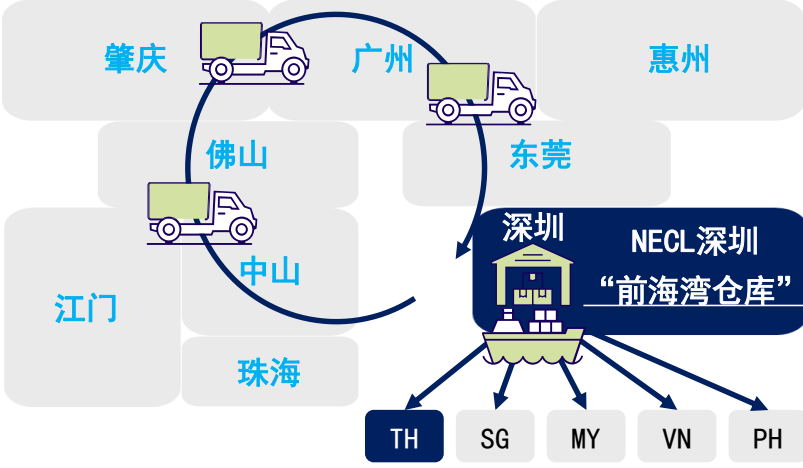

China. Thailand.

Multimodal Service

此项服务的目的是以最佳运输方式将产自中国华南地区的物料运往泰国的成品生产商。
本公司提供优质稳定的运输服务。

服务内容

中国（深圳）与泰国的国内物流服务概要

中国（深圳）

■日通日电物流（深圳）(NECL深圳) 海外仓库兼出口CFS设施概要
海外客商可从华南地区进出口并采用采购集拼

◇实现便捷×低成本×优质×短交货期的出口作业

- 在华南地区一带进行循环取货。
- 通过向保税区出口，国内出口商可以享受增值税退税政策。
- 距离蛇口港CY仅5km，地理位置优越。
- 通过自有CFS实现货物处理的可视化，提供优质服务。

泰国

■日通日电物流（泰国）(NECL泰国) 保税区仓库概要
未在泰国成立公司的企业，可在泰国国内作为非居民持有资产，并向国内外交货

◇利用保税区仓库的益处

- 中国企业（或海外客商）在泰国拥有生产物料和产品的库存。
- 通过运用使用保税区仓库存储，可以避免运输网意外混乱的影响，实现稳定供应零部件。
- 不仅限于泰国，也可作为向ASEAN各地拓展商机的运输枢纽（HUB机能）使用。