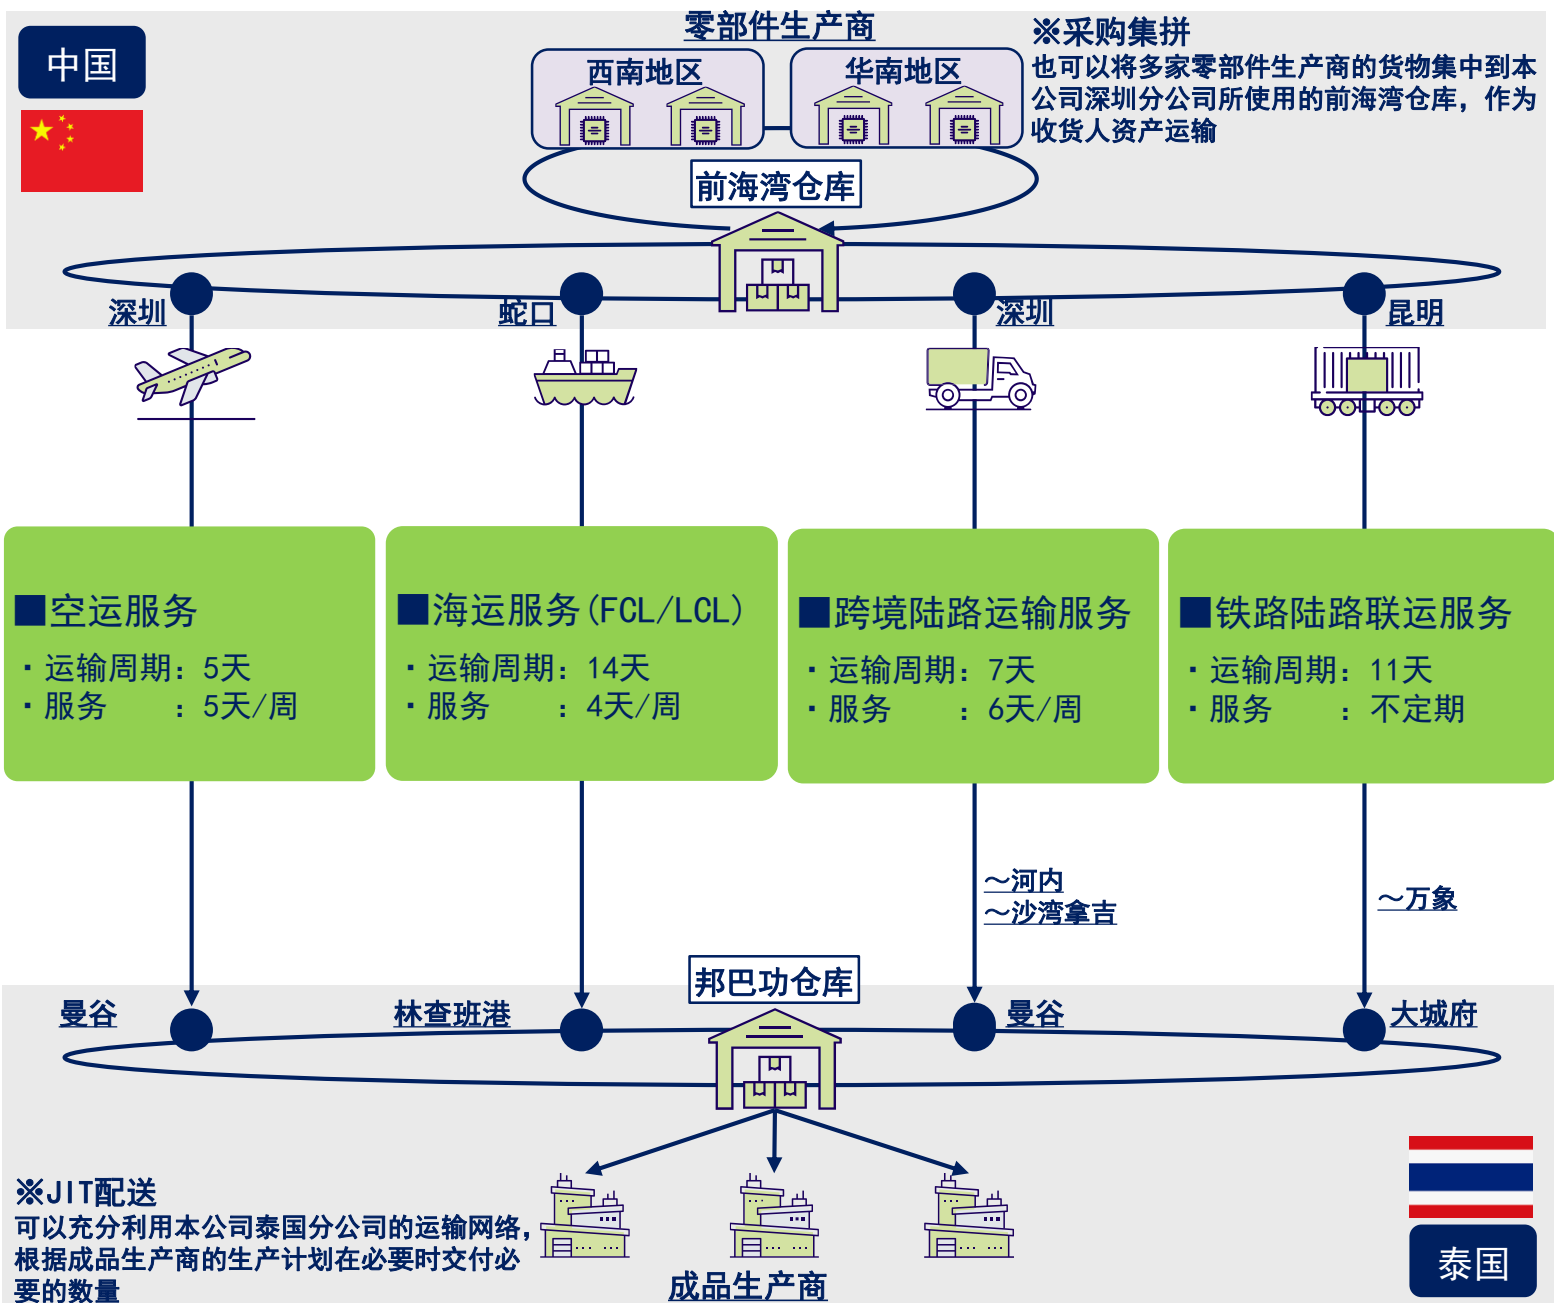

China. Thailand.

Multimodal Service

此项服务的目的是以最佳运输方式将产自中国华南地区的物料运往泰国的成品生产商。
本公司提供优质稳定的运输服务。

服务内容

中国（深圳）与泰国的国内物流服务概要

中国（深圳）

■日通日电物流（深圳）(NECL深圳) 海外仓库兼出口CFS设施概要
海外客商可从华南地区进出口并采用采购集拼

◇实现便捷×低成本×优质×短交货期的出口作业

- 在华南地区一带进行循环取货。
- 通过向保税区出口，国内出口商可以享受增值税退税政策。
- 距离蛇口港CY仅5km，地理位置优越。
- 通过自有CFS实现货物处理的可视化，提供优质服务。

泰国

■日通日电物流（泰国）(NECL泰国) 保税区仓库概要
未在泰国成立公司的企业，可在泰国国内作为非居民持有资产，并向国内外交货

◇利用保税区仓库的益处

- 中国企业（或海外客商）在泰国拥有生产物料和产品的库存。
- 通过运用使用保税区仓库存储，可以避免运输网意外混乱的影响，实现稳定供应零部件。
- 不仅限于泰国，也可作为向ASEAN各地拓展商机的运输枢纽（HUB机能）使用。

营业网点（联系方式）

日通日电物流（深圳）
Nippon Express NEC Logistics (Shenzhen) Ltd.

地址：Room 806, Building B, Intelig Technology Digital Park, No. 8
Hongmian Road, Futian Free Trade Zone, Shenzhen, China.

电话：86-755-8348-0034