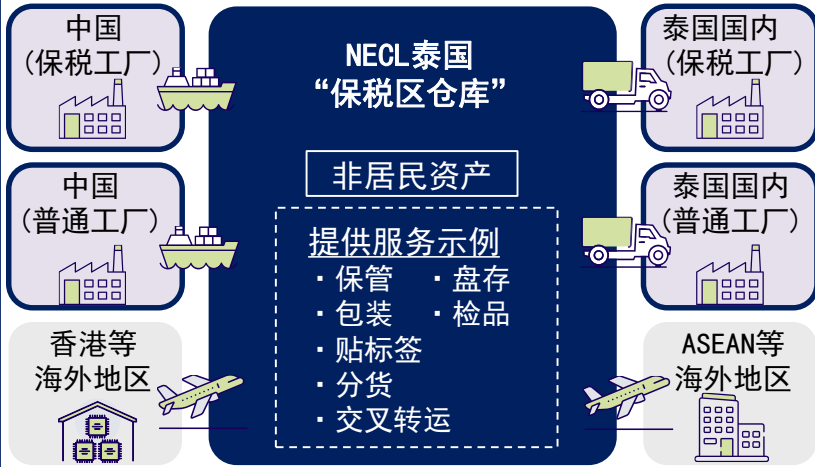

China. Thailand.

Multimodal Service

此项服务的目的是以最佳运输方式将产自中国华南地区的物料运往泰国的成品生产商。
本公司提供优质稳定的运输服务。

服务内容

中国（深圳）与泰国的国内物流服务概要

中国（深圳）

■日通日电物流（深圳）(NECL深圳) 海外仓库兼出口CFS设施概要
海外客商可从华南地区进出口并采用采购集拼

◇实现便捷×低成本×优质×短交货期的出口作业

- 在华南地区一带进行循环取货。
- 通过向保税区出口，国内出口商可以享受增值税退税政策。
- 距离蛇口港CY仅5km，地理位置优越。
- 通过自有CFS实现货物处理的可视化，提供优质服务。

泰国

■日通日电物流（泰国）(NECL泰国) 保税区仓库概要
未在泰国成立公司的企业，可在泰国国内作为非居民持有资产，并向国内外交货

◇利用保税区仓库的益处

- 中国企业（或海外客商）在泰国拥有生产物料和产品的库存。
- 通过运用使用保税区仓库存储，可以避免运输网意外混乱的影响，实现稳定供应零部件。
- 不仅限于泰国，也可作为向ASEAN各地拓展商机的运输枢纽（HUB机能）使用。